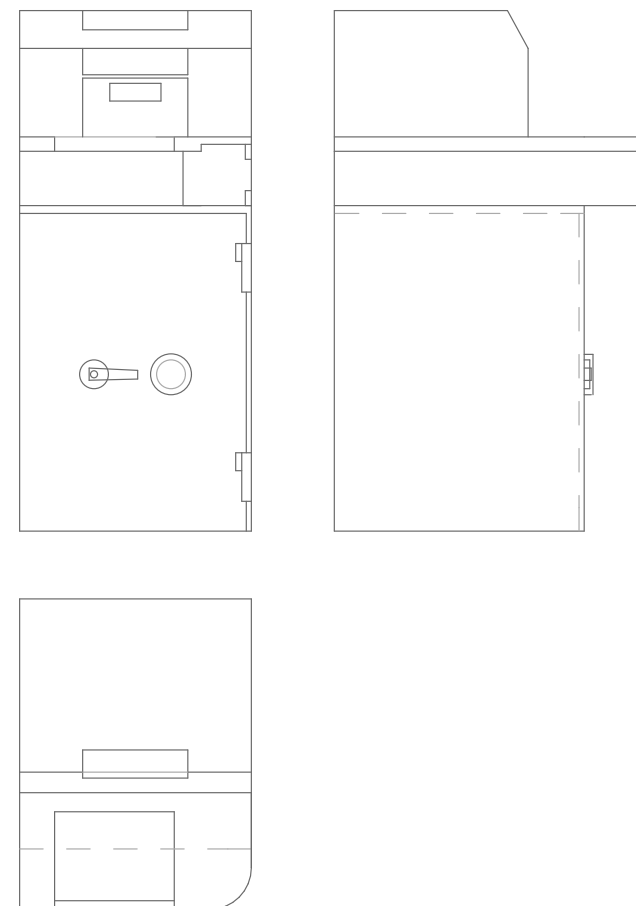

TCB 600/4 →

Пултна благајна

КУАН →

Систем за депоновање новца

Тип Он →

Дизајн купатилског елемента

С МИНИ →

Фамилија типског намјештаја за мале станове