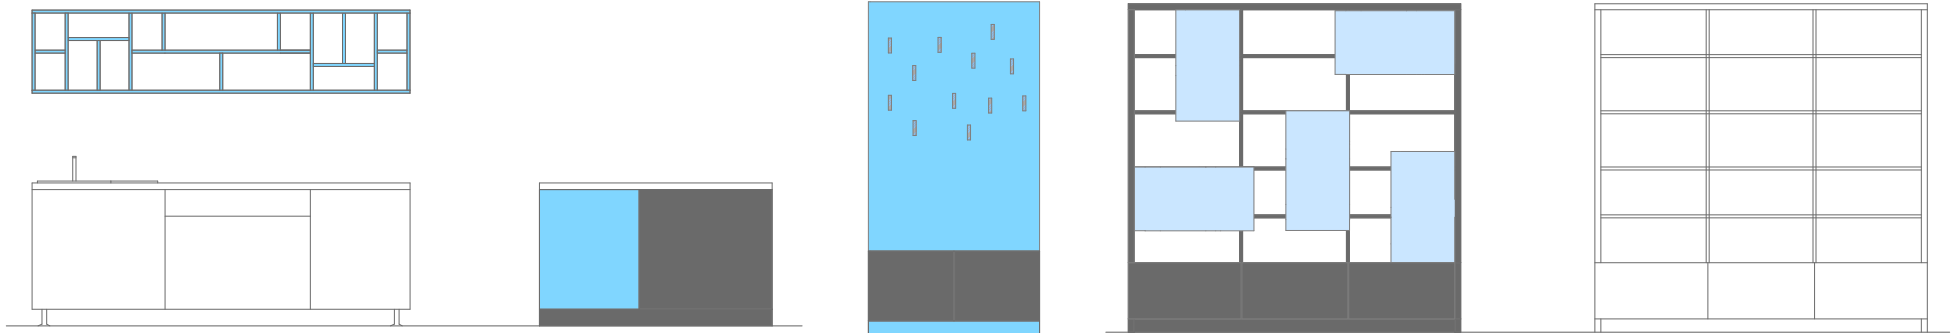

ИнФронт →

Дизајн елемената за одлагање

Витрина X →

Дизајн витрине

ССП →

Фамилија намјештаја

Серија Лукс →

Дизајн типске комоде  
и кухиње