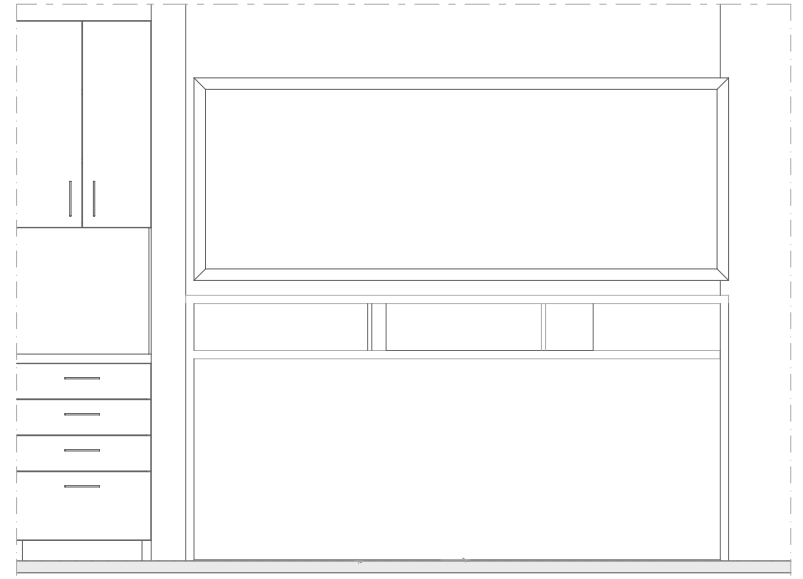

ТИМИДЕНТ →

Дизајн елемената
за одлагање