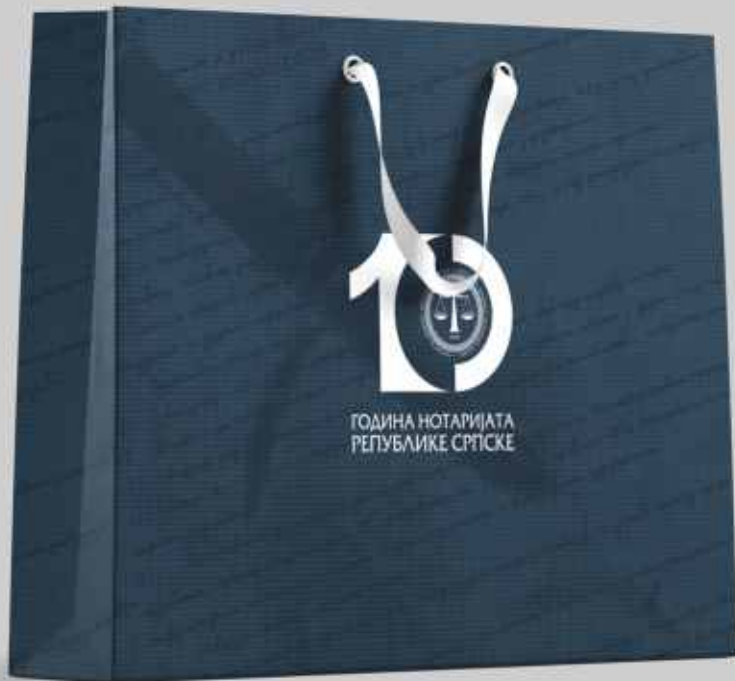

# РАЗВОЈНА АГЕНЦИЈА

Нотарска комора Републике Српске →

Аутор дизајна знака и логотипа и коаутор дизајна  
корица Монографије - 10 година нотаријата  
Републике Српске

Нотарска комора Републике Српске →

Дизајн графичких производа